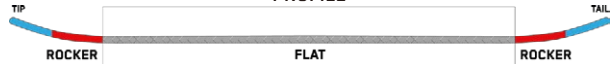

PROFILE

SIZE CM	EFF. EDGE CM	TIP/WAIST/TAIL	SIDE CUT M	STANCE IN	SETACK IN	WT RANGE LB	WT RANGE KG
129	96	25.6-22.4-25.5	7.00	15"	CENTERED	<120	<55
134	101	26.1-22.6-26.0	7.20	16"	CENTERED	<130	<60
137	109	26.8-22.9-26.7	7.30	17"	CENTERED	<130	<60
141	111	27.2-23.2-27.1	7.50	18"	CENTERED	<150	<68

YOUTH COLLECTION