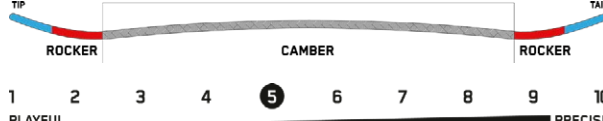

PROFILE

SIZE CM	EFF. EDGE CM	TIP/WAIST/TAIL	SIDECUT M	STANCE IN	SETACK IN	WT RANGE LB	WT RANGE KG
149	114	28.5-24.5-28.5	7.50	19"	CENTERED	110-180+	50-82+
151	117	28.8-24.7-28.8	7.70	20"	CENTERED	120-190+	54-86+
154	119	29.3-25.1-29.3	7.90	21"	CENTERED	120-190+	54-86+
157	122	29.7-25.4-29.7	8.10	21"	CENTERED	130-200+	59-91+
160	124	30.0-25.7-30.0	8.30	22"	CENTERED	130-220+	59-100+
156W	122	30.5-26.2-30.5	8.10	21"	CENTERED	130-220+	59-100+
159W	124	30.8-26.5-30.8	8.30	22"	CENTERED	130-230+	59-104+

SNOWBOARDS - MEN'S FREESTYLE