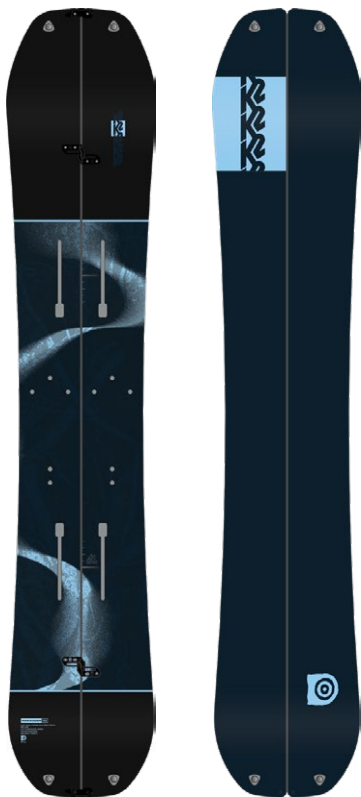

SNOWBOARDS - DEEP COLLECTION

MARAUDER (Package)

Terrain: Splitboarding, Backcountry

Riding Style: All-Mountain Freeride

Ability Level: Intermediate to Expert

¥181,500(税込)

スプリットボーディングは実にユニークで日常のスノーボーダーにとっては全く異なる経験、そして環境を提供してくれます。K2のMARAUDERはテールからノーズまで張り巡らされたカーボンとBAPコア、ゆるやかなロッカーを混合したディレクショナル・コンビネーションキャンパー形状で、バックカントリーに足を運ぶスノーボーダーを満足させてくれます。専用スキンやライザー、取付ビス等がセットされたパッケージが付属します。

TECH

ICG™ 10 Biax Carbon Fiberglass - Biaxial fiberglass weave w/ 10 integrated carbon stringers.
BAP Core - Tri-species renewable wood core deliver a strong, lightweight, and responsive ride.
Sintered 4000 Base - Soaks up wax for premium glide while remaining supremely durable.