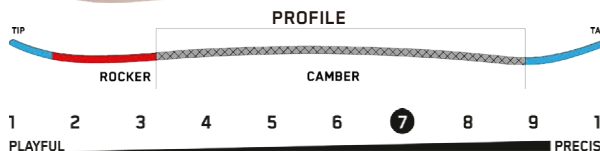

CONSTRUCTION

SIZE CM	EFF. EDGE CM	TIP/WAIST/TAIL	SIDECUT M	STANCE IN	SETACK IN	WT RANGE LB	WT RANGE KG
154	115	31.8-26.4-29.8	6.1/7.1	21"	0.75"	120-190+	54-86+
158	118	32.4-26.8-30.4	6.3/7.3	22"	0.75"	130-210+	59-95+

SNOWBOARDS - DEEP COLLECTION