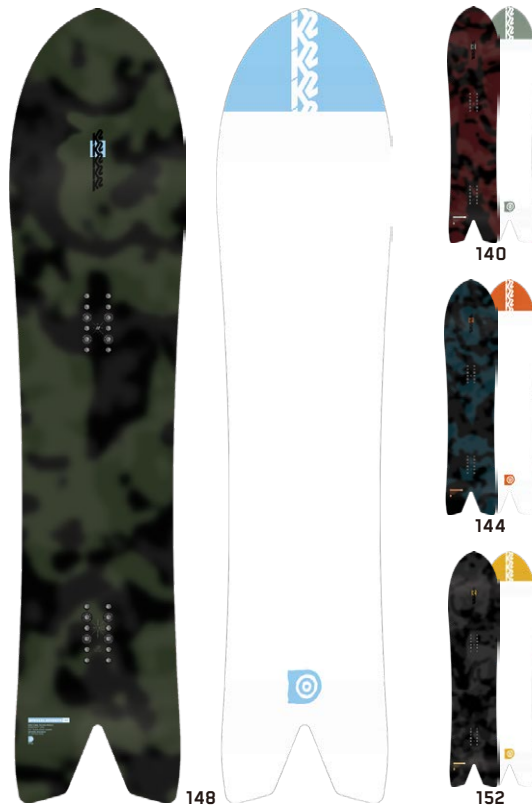

SNOWBOARDS - MEN'S FREESTYLE

RIDER : YO AMAGAI PHOTO: @moceanmediaco Danny Kern & Blain Leblanc

SPECIAL EFFECTS

Terrain: Deep Snow, Backcountry

Riding Style: Freeride

Ability Level: Intermediate to Expert

¥99,000(税込)

チームライダー天海洋と協力して設計されたCOOL BEANのアップグレードバージョン。ノーズ側に8mm設定された3Dベース形状を採用し、ターンの導入が良くパウダーでの浮遊力やスピードを向上させます。耐久性に優れたSintered4000ベース、バンブーヤーコア、ICG 10、真っすぐに走るカーボンストリンガーが反発力の良い滑走性を発揮します。パウダー、地形遊び、コーデュロイでのクルージングと、かつてない新しい感覚を与えてくれます。