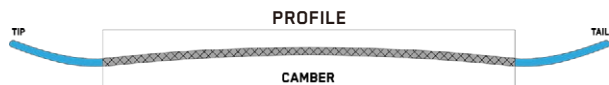

ANTIDOTE

Terrain: Powder, Sidecountry, Backcountry, Resort.

Riding Style: Big Mountain Freeride/Freestyle

Ability Level: Advanced to Expert

¥97,900(税込)

ANTIDOTEは上級者からエキスパートレベルのライダーをターゲットにした、フリーライドとフリースタイルの境界線を曖昧にするオールマウンテンボードです。ノーズとテールの輪郭を3mmスプーン状にした3Dシェイピングを採用し、パウダーで沈みにくく、ターン導入のプロセスを容易にします。シンプルなツインキャンバー形状で、足元のエッジからエッジまでX状に配置されたCarbon DarkWeb™ストリンガーは、高速時や荒れた斜面でも安定感のある正確なレスポンスを約束します。全地形を攻めるための準備は万全です。

TECH

- ICG™ 20 Triax Carbon Fiberglass - Triaxial fiberglass weave w/ 20 integrated carbon stringers.
- 3D Base Contour - 3mm of spoon-like contour on nose and tail increases predictability.
- SpaceGlass™ Tip/Tail - Reduces swingweight, reduces tip chatter, increases edge hold.
- recess3D - Reduces weight and board chatter without sacrificing strength.
- Carbon DarkWeb™ - Increased board response and stability and adds pop to tip and tail.
- A1 Core - Lightweight, snappy, durable, and responsibly sourced - 5 Year Warranty.
- Wax-Infused Sintered 4001 Base - Hard, resilient, and ultra-fast. Wax infused for premium glide

KEY FEATURES

Twin Camber Profile, A1 Core, ICG™ 20 Triax Glass, Carbon DarkWeb™, 3D Base Contour, SpaceGlass™, recess3D topsheet, Wax-Infused 4001 Sintered Base, 2x4 Inserts

CONSTRUCTION

1 2 3 4 5 6 7 8 9 10
PLAYFUL PRECISE

SIZE CM	EFF. EDGE CM	TIP/WAIST/TAIL	SIDECUT M	STANCE IN	SETACK IN	WT RANGE LB	WT RANGE KG
145	109	28.2-23.9-28.2	8.6/6.0/8.6	19"	0.75"	90-160+	41-73+
148	112	28.6-24.2-28.6	8.8/6.2/8.8	19"	0.75"	90-160+	41-73+
151	114	28.9-24.5-28.9	9.0/6.4/9.0	20"	0.75"	120-190+	54-86+
154	117	29.4-24.9-29.4	9.2/6.6/9.2	21"	0.75"	120-190+	54-86+
157	119	29.8-25.2-29.8	9.4/6.8/9.4	21"	0.75"	120-190+	54-86+
158W	121	30.8-26.2-30.8	9.5/6.9/9.5	22"	0.75"	130-210+	59-95+
159	121	30.0-25.4-30.0	9.5/6.9/9.6	22"	0.75"	130-210+	59-95+
161W	123	31.2-26.5-31.2	9.7/7.1/9.7	23"	0.75"	140-230+	64-104+
162	123	30.4-25.7-30.4	9.7/7.1/9.7	23"	0.75"	140-230+	64-104+
163W	124	31.5-26.7-31.5	9.8/7.2/9.8	23"	0.75"	140-230+	64-104+