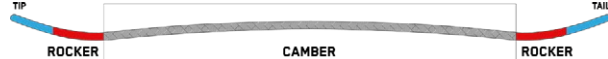

PROFILE

SIZE CM	EFF. EDGE CM	TIP/WAIST/TAIL	SIDECUT M	STANCE IN	SETACK IN	WT RANGE LB	WT RANGE KG
138	109	27.2-23.6-27.2	7.20	19"	CENTERED	90-160+	41-73+
142	112	27.5-23.8-27.5	7.30	19"	CENTERED	90-160+	41-73+
146	114	27.8-24.0-27.8	7.40	20"	CENTERED	100-170+	45-77+
149	117	28.4-24.2-28.4	7.50	20"	CENTERED	100-170+	45-77+
153	119	28.5-24.4-28.5	7.60	21"	CENTERED	110-190+	50-86+

SNOWBOARDS - WOMEN'S FREESTYLE