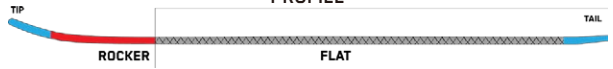

PROFILE

1 2 3 4 5 6 7 8 9 10
PLAYFUL PRECISE

SIZE CM	EFF. EDGE CM	TIP/WAIST/TAIL	SIDECUT M	STANCE IN	SETACK IN	0	WT RANGE KG
136	98	30.2-25.0-25.7	9.00	NA	NA	90-220+	40-100+
120	86	29.0-24.2-24.5	9.00	NA	NA	70-190+	32-86+

SNOWBOARDS - DEEP COLLECTION