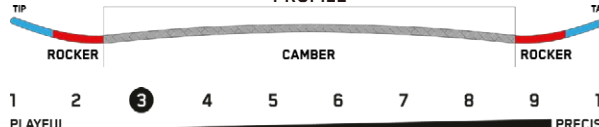

PROFILE

SIZE CM	EFF. EDGE CM	TIP/WAIST/TAIL	SIDECUT M	STANCE IN	SETACK IN	WT RANGE LB	WT RANGE KG
144	106	28.2-24.5-28.2	7.50	19"	CENTERED	110-180+	50-82+
148	110	28.6-24.7-28.6	7.60	20"	CENTERED	120-190+	54-86+
152	114	29.0-24.9-29.0	7.70	21"	CENTERED	120-190+	54-86+
156	118	29.4-25.1-29.4	7.80	22"	CENTERED	130-200+	59-91+
151W	113	30.1-26.0-30.1	7.70	21"	CENTERED	120-190+	54-86+
154W	116	30.4-26.2-30.4	7.80	21"	CENTERED	130-200+	59-91+
157W	119	30.7-26.4-30.7	7.90	22"	CENTERED	130-200+	59-91+