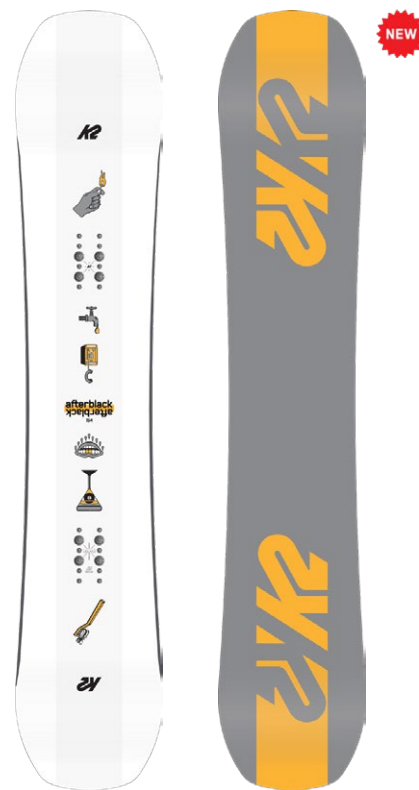

AFTERBLACK

Terrain: Park, Street, Resort

Riding Style: Freestyle

Ability Level: Intermediate to Advanced

¥77,000(税込)

パークやストリートに適したAFTERBLACKはチームのお気に入り。カーボンダークウェブとトライアックス・グラスファイバーを内蔵し、素早いレスポンスと正確なパワー伝達を可能とします。優れた反発力とフレックス感を持つコンビネーションキャンバーは少しだけ入ったロッカーにより取回しにも優れます。シンタード4000ベースによるスムーズな滑走性と優れた耐久性。高い汎用性を持ったツインボードに仕上がりました。

TECH

BAP Core - Tri-species renewable wood core deliver a strong, lightweight, and responsive ride.

Carbon DarkWeb™ - Increased board response and stability and adds pop to tip and tail.

Sintered 4000 Base - Soaks up wax for premium glide while remaining supremely durable.