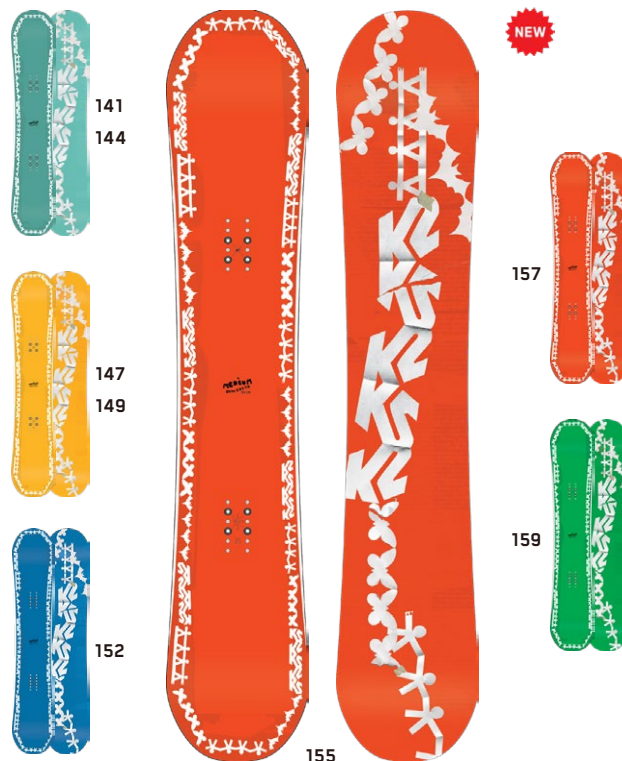

SNOWBOARDS - MEN'S ALL MOUNTAIN

SNOWBOARDS - WOMEN'S FREESTYLE

MEDIUM

Terrain: Park, Street, Resort

Riding Style: Freestyle

Ability Level: Intermediate to Expert

¥86,900(税込)

MEDIUMはストリートを攻めまくるプロライダー、JAKE KUZYKの高い基準に合わせて開発されたフリースタイルボードです。キャンパープロファイルにオーリーバー™を備え、素早いエッジトゥエッジを可能とするカーボン・ダークウェブによる優れたレスポンスとポップ感を持っています。滑走性と耐久性が高いシンタード4000ベースを採用してパークやキッカー、ストリートでも頼りになる強靭な一台です。

TECH

- BAP Core** - Tri-species renewable wood core deliver a strong, lightweight, and responsive ride.
- Carbon DarkWeb™** - Increased board response and stability and adds pop to tip and tail.
- Carbon Backbone™** - Pre-curved carbon fiber strip between the inserts for ultimate pop.
- Sintered 4000 Base** - Soaks up wax for premium glide while remaining supremely durable.