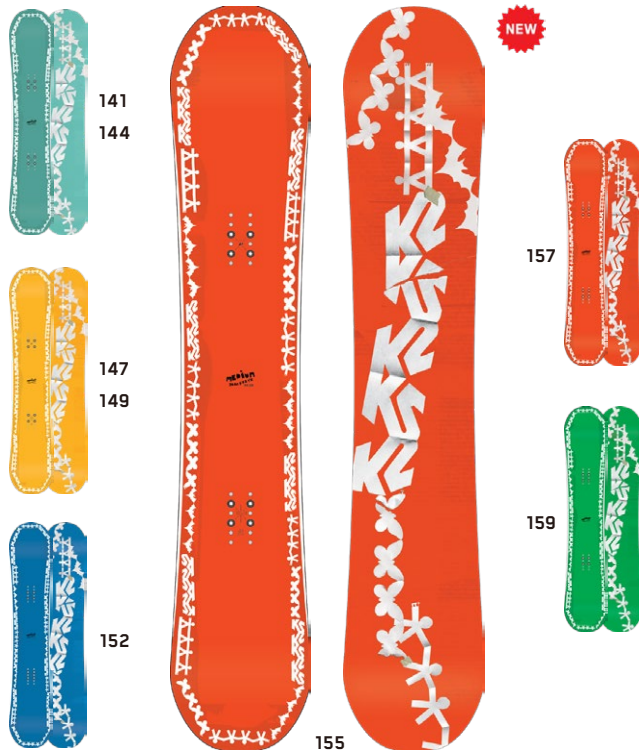

MEDIUM

Terrain: Park, Street, Resort

Riding Style: Freestyle

Ability Level: Intermediate to Expert

¥86,900(税込)

MEDIUMはストリートを攻めまくるプロライダー、JAKE KUZYKの高い基準に合わせて開発されたフリースタイルボードです。キャンバープロファイルにオーリーバー™を備え、素早いエッジトゥエッジを可能とするカーボン・ダークウェブによる優れたレスポンスとポップ感を持っています。滑走性と耐久性が高いシンタード4000ベースを採用してパークやキッカー、ストリートでも頼りになる強靭な一台です。