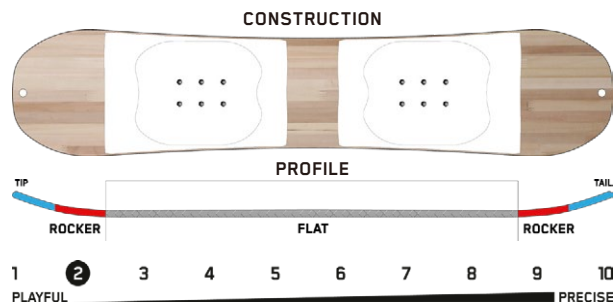

KEY FEATURES

Twin Rocker Profile, Noodle Core, Biax Glass, Extruded 2000 Base, Catch-Free™ Tune, 4x4 Inserts