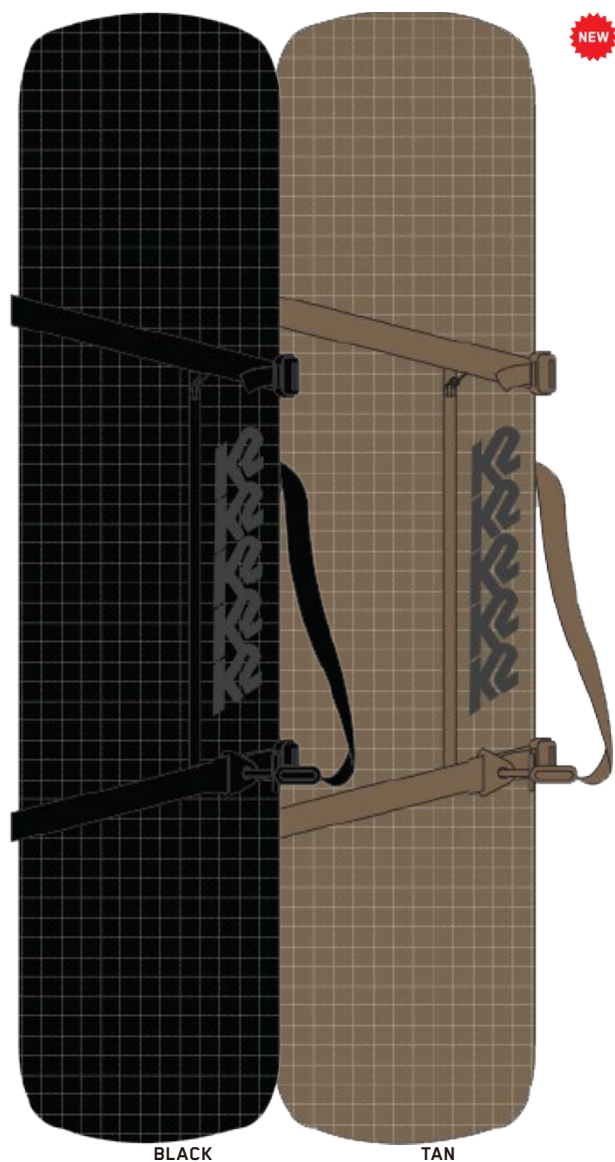

PADDED SNOWBOARD BAG

BLACK

TAN

ボードを保護し、かつコストパフォーマンスに優れたK2のPADDED BOARD BAGは、複数のボードを保護するためのパッドが入っているため、安心して持ち運びできます。肩に食い込むことがないようにパッドが十分に入ったショルダーストラップ、補強された丈夫な素材は、目的地に辿り着くまでストレスなく、安心して運ぶことができます。

KEY FEATURES

6000 Ripstop Material, TPU Coated Bottom, Tarpaulin Padded Lining, YKK Zippers, External Cinch, Padded Shoulder Strap, Luggage Tag Window, Exterior Pockets, 3 Carry Handles

**SIZES: 158 cm (80L)
168 cm (95L)**

¥26,400 (税込)