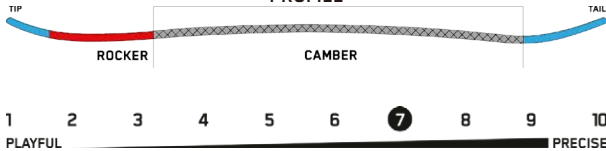

PROFILE

SIZE CM	EFF. EDGE CM	TIP/WAIST/TAIL	SIDECUT M	STANCE IN	SETACK IN	WT RANGE LB	WT RANGE KG
142	104	29.9-25.0-27.9	5.5/6.5	19"	0.75"	90-160+	41-73+
146	108	30.5-25.4-28.5	5.7/6.7	19"	0.75"	90-160+	41-73+
150	111	31.3-26.0-29.3	5.9/6.9	20"	0.75"	120-190+	54-86+
154	115	31.8-26.4-29.8	6.1/7.1	21"	0.75"	120-190+	54-86+
158	118	32.4-26.8-30.4	6.3/7.3	22"	0.75"	130-210+	59-95+
162	122	32.7-27.0-30.7	6.5/7.5	23"	0.75"	130-210+	59-95+