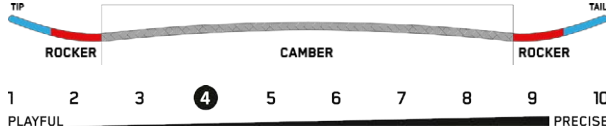

PROFILE

SIZE CM	EFF. EDGE CM	TIP/WAIST/TAIL	SIDECUT M	STANCE IN	SETACK IN	WT RANGE LB	WT RANGE KG
148	114	28.9-24.6-28.9	7.7/7.3/7.7	19"	CENTERED	90-160+	41-73+
151	117	29.2-24.9-29.2	7.9/7.5/7.9	20"	CENTERED	120-190+	54-86+
154	120	29.6-25.2-29.6	8.1/7.7/8.1	21"	CENTERED	120-190+	54-86+
157	122	29.9-25.4-29.9	8.3/7.9/8.3	22"	CENTERED	130-210+	59-95+
152W	117	30.0-25.7-30.0	7.9/7.5/7.9	20"	CENTERED	120-190+	54-86+
155W	120	30.4-26.0-30.4	8.1/7.7/8.1	21"	CENTERED	120-190+	54-86+
158W	122	30.7-26.2-30.7	8.3/7.9/8.3	22"	CENTERED	130-210+	59-95+

GEOMETRIC

Terrain: Park, Jibs, Street, Resort

Riding Style: Freestyle

Ability Level: Beginner to Advanced

¥66,000(税込)

GEOMETRICは、K2で最も知られたWWWのシェイプ。ノーズとテールに少しだけロッカー形状を残したコンビネーションキャンパー形状と、少し柔らかく設定したフレックスによりプレスやバタートリックに適しています。耐久性があるアスペンコアを内蔵し、反発が良く、スイングウエイトも軽いのでグラトリの上達にも最適です。誰にでも扱いやすいフリースタイルボードです。