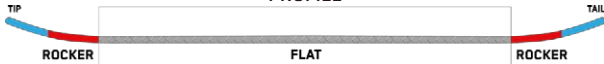

PROFILE

SIZE CM	EFF. EDGE CM	TIP/WAIST/TAIL	SIDE CUT M	STANCE IN	SETACK IN	WT RANGE LB	WT RANGE KG
132	102	27.1-23.1-27.1	6.20	17"	CENTERED	<120	<55
137	107	27.5-23.4-27.5	6.60	18"	CENTERED	<130	<60
142	112	28.0-23.7-28.0	7.00	19"	CENTERED	<130	<60
145W	114	29.1-24.7-29.1	7.20	20"	CENTERED	<150	<68
148W	117	29.4-25.0-29.4	7.40	20"	CENTERED	<160	<73

KANDI

Terrain: Powder, Groomers, Resort
Riding Style: All-Mountain
Ability Level: Beginner to Advanced

¥55,000(税込)

乗り心地を気持ちよく、スイートにしてくれるK2のKANDIはプレイフルで扱いやすく、キッズスノーボーダー達のスキルアップを手助けしてくれます。信頼性の高いツインロッカープロフィールに丈夫なアスペンコア、そして適度なサイドカットを組み合わせることで、キッズ達にスノーボードの楽しさを教えてくれるような乗り心地を提供します。