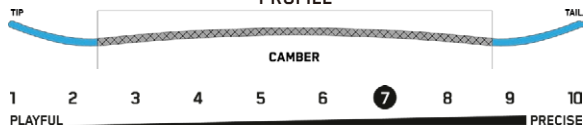

HYPNOTIST

Terrain: Park, Resort

Riding Style: Freestyle

Ability Level: Advanced to Expert

¥91,300(税込)

トランジション、ヒップ、ミディアムからラージテレイパークのアイテムに対応するように作られた全く新しいプレミアム・フリースタイルボードです。信頼のトライブレンドBAPコア。カーボンダークウェブ™によるエッジからエッジへの素早い切返し。力強いスナップを求め新たに先端からテールまでカーボンバックボーン™を追加しています。また、コアのチップとテールをスペースグラス™構造に置き換え、スイングウェイトを軽減しバタつきが減少。クラウン社のワックス入り4001シンタード・ベースで仕上げました。

TECH

- **BAP Core** - Tri-species renewable wood core deliver a strong, lightweight, and responsive ride.
- **SpaceGlass™ Tip/Tail** - Reduces swingweight, reduces tip chatter, increases edge hold.
- **Carbon DarkWeb™** - Increased board response and stability and adds pop to tip and tail.
- **Carbon Backbone™** - Pre-curved carbon fiber strip between the inserts for ultimate pop.
- **Wax-Infused Sintered 4001 Base** - Hard, resilient, and ultra-fast. Wax infused for premium glide.

KEY FEATURES

Twin Camber Profile, BAP Core, SpaceGlass™ Tip/Tail, Triax Glass, Carbon DarkWeb™, Carbon Backbone™, Wax-Infused Sintered 4001 Base, 2x4 Inserts

CONSTRUCTION

PROFILE

SIZE CM	EFF. EDGE CM	TIP/WAIST/TAIL	SIDECUT M	STANCE IN	SETACK IN	WT RANGE LB	WT RANGE KG
149	117	28.6-24.5-28.6	7.60	19"	CENTERED	90-160+	41-73+
152	119	29.0-24.8-29.0	7.80	20"	CENTERED	110-180+	50-82+
154W	121	30.1-25.9-30.1	8.00	21"	CENTERED	120-190+	54-86+
155	122	29.4-25.1-29.4	8.00	21"	CENTERED	120-190+	54-86+
157W	123	30.5-26.2-30.5	8.20	21"	CENTERED	130-230+	59-104+
158	125	29.8-25.4-29.8	8.20	22"	CENTERED	130-220+	59-100+
160W	126	30.9-26.5-30.9	8.40	22"	CENTERED	130-230+	59-104+
161	127	30.2-25.7-30.2	8.40	22"	CENTERED	130-230+	59-104+