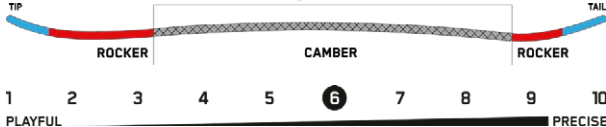

PROFILE

SIZE CM	EFF. EDGE CM	TIP/WAIST/TAIL	SIDECUT M	STANCE IN	SETBACK IN	WT RANGE LB	WT RANGE KG
150	117	28.2-24.2-28.2	7.50	20"	0.75"	110-180+	50-82+
153	117	28.6-24.5-28.6	7.90	21"	0.75"	120-190+	54-86+
156	119	28.7-24.7-28.7	8.00	22"	0.75"	120-190+	54-86+
159	122	29.1-24.9-29.1	8.10	22"	0.75"	130-200+	59-91+
162	125	29.5-25.1-29.5	8.20	23"	0.75"	130-220+	59-100+
157W	119	30.3-26-30.3	8.00	22"	0.75"	130-220+	59-100+
160W	122	30.7-26.3-30.7	8.10	22"	0.75"	130-220+	59-100+
164W	127	31.3-26.6-31.3	8.20	23"	0.75"	140-230+	64-104+

GATEWAY

Terrain: Powder, Groomers, Resort

Riding Style: All-Mountain

Ability Level: Beginner to Intermediate

¥71,500(税込)

GATEWAYには値札の価格からは想像できないほどのプレミアムなテクノロジーが満載。インサート間がフラットなディレクショナルロッカー形状。エッジトゥエッジが滑らかな質の良いターンを可能とします。GATEWAYには軽量なアスペンコアを内蔵し、ノーズからテールまで張り巡らされている10本のカーボンファイバーストリンガーが優れたフレックスとレスポンスを提供します。