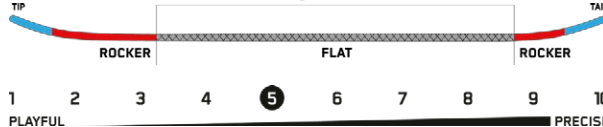

PROFILE

SIZE CM	EFF. EDGE CM	TIP/WAIST/TAIL	SIDECUT M	STANCE IN	SETBACK IN	WT RANGE LB	WT RANGE KG
150	117	28.2-24.2-28.2	7.50	20"	0.75"	110-180+	50-82+
153	117	28.6-24.5-28.6	7.90	21"	0.75"	120-190+	54-86+
156	119	28.7-24.7-28.7	8.00	22"	0.75"	120-190+	54-86+
159	122	29.1-24.9-29.1	8.10	22"	0.75"	130-200+	59-91+
162	125	29.5-25.1-29.5	8.20	23"	0.75"	130-220+	59-100+
157W	119	30.3-26-30.3	8.00	22"	0.75"	130-220+	59-100+
160W	122	30.7-26.3-30.7	8.10	22"	0.75"	130-220+	59-100+
164W	127	31.3-26.6-31.3	8.20	23"	0.75"	140-230+	64-104+

SNOWBOARDS - MEN'S ALL MOUNTAIN