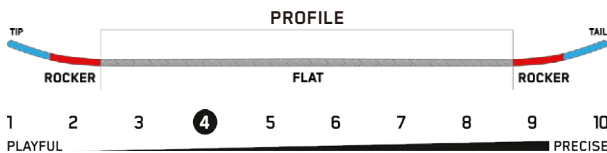

CONSTRUCTION

SIZE CM	EFF. EDGE CM	TIP/WAIST/TAIL	SIDECUT M	STANCE IN	SETACK IN	WT RANGE LB	WT RANGE KG
138	108	27.3-23.2-27.3	7.10	18"	CENTERED	90-160+	41-73+
142	111	27.6-23.4-27.6	7.30	19"	CENTERED	90-160+	41-73+
146	116	28.0-23.6-28.0	7.50	19"	CENTERED	100-170+	45-77+
150	119	28.3-23.8-28.3	7.70	20"	CENTERED	100-170+	45-77+
154	121	28.6-24.0-28.6	7.90	20"	CENTERED	110-190+	50-86+

FIRST LITE CAMBER

Terrain: Groomers, Resort
Riding Style: All-Mountain
Ability Level: Beginner

¥63,800(税込)

FIRST LITEは、足元がレスポンス性を提供する伝統的なキャンバー形状で、キャッチフリーチューンされたツインロッカー形状により、ターン時の引っかかりが無く上達が早まります。ソフトフレックスとキャンバー構造であらゆる場面で確かな乗り心地。軽量で女性に適したフレックスを持つアスペンコアとグラスファイバー構造により、滑走時の快適で安定したフィーリングを実現しています。スノーボード初心者に自信が付くように設計されたオールマウンテンモデルです。