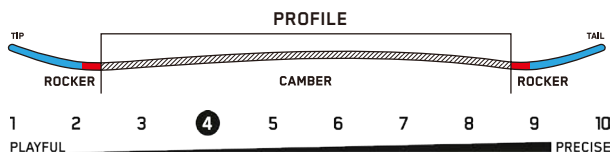

CONSTRUCTION

SIZE CM	EFF. EDGE CM	TIP/WAIST/TAIL	SIDECUT M	STANCE IN	SETACK IN	WT RANGE LB	WT RANGE KG
138	108	27.3-23.2-27.3	7.10	18"	CENTERED	90-160+	41-73+
142	111	27.6-23.4-27.6	7.30	19"	CENTERED	90-160+	41-73+
146	116	28.0-23.6-28.0	7.50	19"	CENTERED	100-170+	45-77+
150	119	28.3-23.8-28.3	7.70	20"	CENTERED	100-170+	45-77+
154	121	28.6-24.0-28.6	7.90	20"	CENTERED	110-190+	50-86+

SNOWBOARDS - WOMEN'S ALL MOUNTAIN